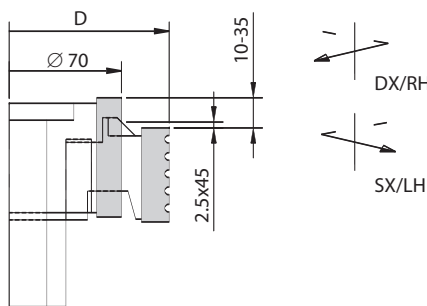

### INFORMAZIONI TECNICHE/TECHNICAL INFORMATION:

Esecuzione con truciolatore D. 80 regolabile su canotto.  
Made with D. 80 hogger. Adjustable on hub.

Codice Code	D D	B B	Z Z		Cod. Prezzo Price Code
1780.000.001	80/60	10:35	3+6	Dx/Rh	G33
1781.000.001	80/60	10:35	3+6	Sx/Lh	G33

### INFORMAZIONI TECNICHE/TECHNICAL INFORMATION:

Esecuzione con truciolatore D. 104 regolabile su canotto.  
Made with D. 104 hogger. Adjustable on hub.

Codice Code	D D	B B	Z Z		Cod. Prezzo Price Code
1780.000.002	104/70	10:35	3+6	Dx/Rh	G33
1781.000.002	104/70	10:35	3+6	Sx/Lh	G33

### INFORMAZIONI TECNICHE/TECHNICAL INFORMATION:

Esecuzione con truciolatore D. 89 regolabile con ghiera.  
Made with D. 89 hogger. Adjustable by nut.

Codice Code	D D	B B	Z Z		Cod. Prezzo Price Code
1780.000.003	89/70	10:35	3+6	Dx/Rh	F34
1781.000.003	89/70	10:35	3+6	Sx/Lh	F34

### INFORMAZIONI TECNICHE/TECHNICAL INFORMATION:

Esecuzione con truciolatore multitaglienti D. 125 + lama, regolabile su canotto.  
Made with D. 125 multicut hogger and saw blade. Adjustable on hub.

Codice Code	D D	B B	Z Z		Cod. Prezzo Price Code
1780.000.005	125/70	10:35	3+6	Dx/Rh	A36
1781.000.005	125/70	10:35	3+6	Sx/Lh	A36