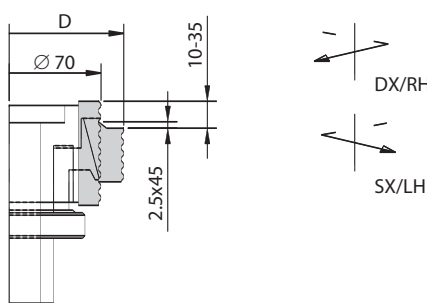

### INFORMAZIONI TECNICHE/TECHNICAL INFORMATION:

Esecuzione con truciolatore D. 80 regolabile su canotto.  
Made with D. 80 hogger. Adjustable on hub.

Codice Code	D D	B B	Z Z		Cod. Prezzo Price Code
1780.000.001	80/60	10:35	3+6	Dx/Rh	G33
1781.000.001	80/60	10:35	3+6	Sx/Lh	G33

### INFORMAZIONI TECNICHE/TECHNICAL INFORMATION:

Esecuzione con truciolatore D. 104 regolabile su canotto.  
Made with D. 104 hogger. Adjustable on hub.

Codice Code	D D	B B	Z Z		Cod. Prezzo Price Code
1780.000.002	104/70	10:35	3+6	Dx/Rh	G33
1781.000.002	104/70	10:35	3+6	Sx/Lh	G33

### INFORMAZIONI TECNICHE/TECHNICAL INFORMATION:

Esecuzione con truciolatore D. 89 regolabile con ghiera.  
Made with D. 89 hogger. Adjustable by nut.

Codice Code	D D	B B	Z Z		Cod. Prezzo Price Code
1780.000.003	89/70	10:35	3+6	Dx/Rh	F34
1781.000.003	89/70	10:35	3+6	Sx/Lh	F34

### INFORMAZIONI TECNICHE/TECHNICAL INFORMATION:

Esecuzione con truciolatore multitaglienti D. 125 + lama, regolabile su canotto.  
Made with D. 125 multicut hogger and saw blade. Adjustable on hub.

Codice Code	D D	B B	Z Z		Cod. Prezzo Price Code
1780.000.005	125/70	10:35	3+6	Dx/Rh	A36
1781.000.005	125/70	10:35	3+6	Sx/Lh	A36