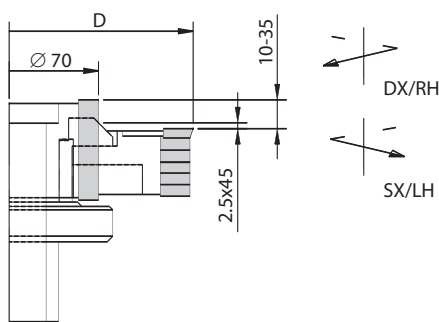

### INFORMAZIONI TECNICHE/TECHNICAL INFORMATION:

Esecuzione con truciolatore D. 104 regolabile su canotto.  
Made with D. 104 hogger. Adjustable on hub.

Codice Code	D D	B B	Z Z		Cod. Prezzo Price Code
1780.000.002	104/70	10:35	3+6	Dx/Rh	G33
1781.000.002	104/70	10:35	3+6	Sx/Lh	G33

### INFORMAZIONI TECNICHE/TECHNICAL INFORMATION:

Esecuzione con truciolatore D. 89 regolabile con ghiera.  
Made with D. 89 hogger. Adjustable by nut.

Codice Code	D D	B B	Z Z		Cod. Prezzo Price Code
1780.000.003	89/70	10:35	3+6	Dx/Rh	F34
1781.000.003	89/70	10:35	3+6	Sx/Lh	F34

### INFORMAZIONI TECNICHE/TECHNICAL INFORMATION:

Esecuzione con truciolatore multitaglienti D. 125 + lama, regolabile con ghiera.  
Made with D. 125 multicut hogger and saw blade. Adjustable by nut.

Codice Code	D D	B B	Z Z		Cod. Prezzo Price Code
1780.000.004	125/70	10:35	3+6	Dx/Rh	D36
1781.000.004	125/70	10:35	3+6	Sx/Lh	D36

### INFORMAZIONI TECNICHE/TECHNICAL INFORMATION:

Esecuzione con truciolatore multitaglienti D. 125 + lama, regolabile su canotto.  
Made with D. 125 multicut hogger and saw blade. Adjustable on hub.

Codice Code	D D	B B	Z Z		Cod. Prezzo Price Code
1780.000.005	125/70	10:35	3+6	Dx/Rh	A36
1781.000.005	125/70	10:35	3+6	Sx/Lh	A36