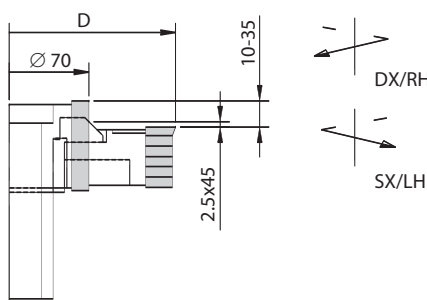

### INFORMAZIONI TECNICHE/TECHNICAL INFORMATION:

Esecuzione con truciolatore D. 104 regolabile su canotto.  
Made with D. 104 hogger. Adjustable on hub.

Codice Code	D D	B B	Z Z		Cod. Prezzo Price Code
1780.000.002	104/70	10:35	3+6	Dx/Rh	G33
1781.000.002	104/70	10:35	3+6	Sx/Lh	G33

### INFORMAZIONI TECNICHE/TECHNICAL INFORMATION:

Esecuzione con truciolatore D. 89 regolabile con ghiera.  
Made with D. 89 hogger. Adjustable by nut.

Codice Code	D D	B B	Z Z		Cod. Prezzo Price Code
1780.000.003	89/70	10:35	3+6	Dx/Rh	F34
1781.000.003	89/70	10:35	3+6	Sx/Lh	F34

### INFORMAZIONI TECNICHE/TECHNICAL INFORMATION:

Esecuzione con truciolatore multitaglienti D. 125 + lama, regolabile con ghiera.  
Made with D. 125 multicut hogger and saw blade. Adjustable by nut.

Codice Code	D D	B B	Z Z		Cod. Prezzo Price Code
1780.000.004	125/70	10:35	3+6	Dx/Rh	D36
1781.000.004	125/70	10:35	3+6	Sx/Lh	D36

### INFORMAZIONI TECNICHE/TECHNICAL INFORMATION:

Esecuzione con truciolatore multitaglienti D. 125 + lama, regolabile su canotto.  
Made with D. 125 multicut hogger and saw blade. Adjustable on hub.

Codice Code	D D	B B	Z Z		Cod. Prezzo Price Code
1780.000.005	125/70	10:35	3+6	Dx/Rh	A36
1781.000.005	125/70	10:35	3+6	Sx/Lh	A36