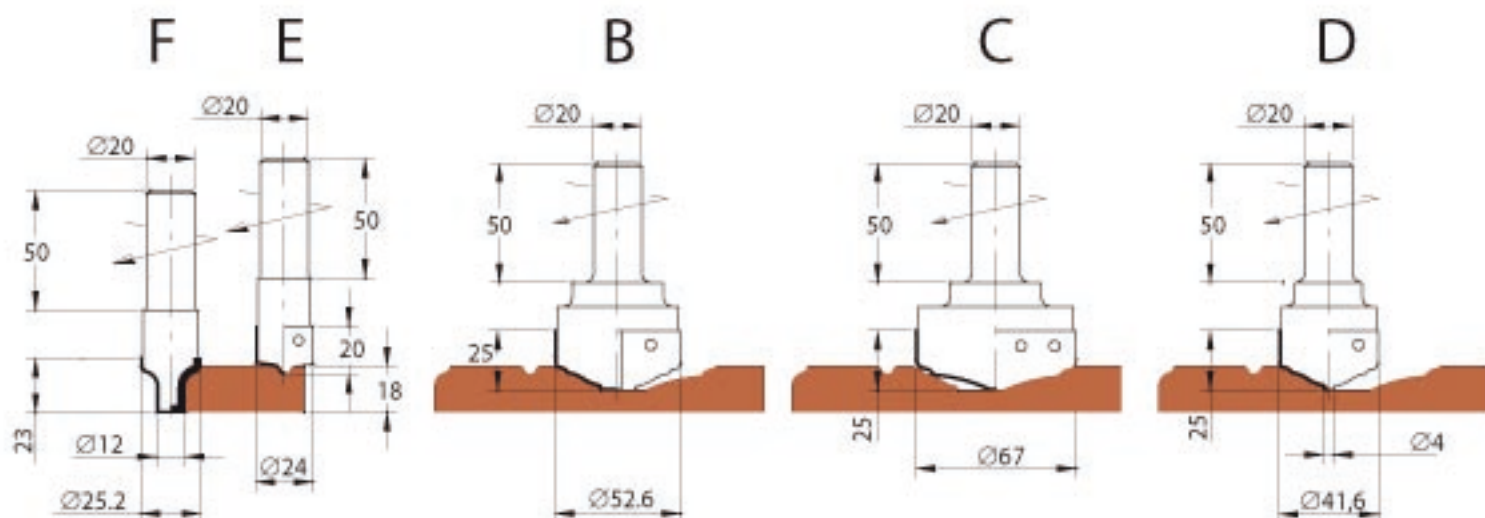

NESTING SYSTEM :

MEC HW DP

RICAMBI/Spare Parts

Codice Code	D D	S S	Z Z	Giri Max Rpm Max	Cod. Prezzo Price Code	Profilo Profile	Coltello Knife	Vite Screw	Chiave Key
5402.000.001	50	30	2	18.000	G22	HW A	8170.030.025	8330.035.003	8345.015.000
5402.000.002	52,6	25	2	18.000	D22	HW B	8170.025.025	8330.035.003	8345.015.000
5402.000.003	67	25	2	16.000	H25	HW C	8170.035.025	8330.035.003	8345.015.000
5402.000.004	41,6	25	2	20.000	B22	HW D	8170.025.025	8330.035.003	8345.015.000
5402.000.005	24	20	2	20.000	F20	HW E	8170.020.012	8330.035.003	8345.015.000
6402.000.001	25,2	23	2	20.000	E28	DP F	-	-	-

SEZIONE VERTICALE/VERTICAL SECTION