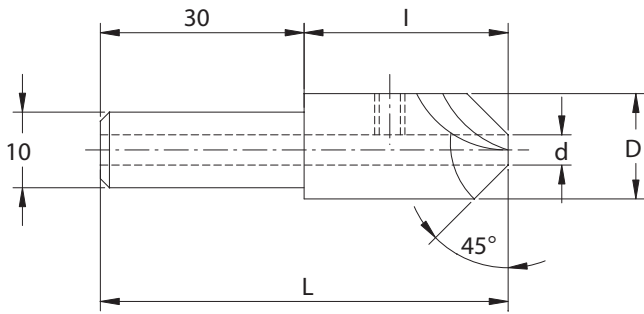

**7110 - 7111****SVASATORE PORTAPUNTA  
COUNTERSINK DRILL HOLDER****HSS**

<b>Codice Dx</b> <i>Rh Code</i>	<b>Codice Sx</b> <i>Lh Code</i>	<b>d</b> <i>d</i>	<b>D</b> <i>D</i>	<b>l</b> <i>l</i>	<b>L</b> <i>L</i>	<b>Cod. Prezzo</b> <i>Price Code</i>
7110.030.160	7111.030.160	3	16	30	60	C10
7110.035.160	7111.035.160	3,5	16	30	60	C10
7110.040.160	7111.040.160	4	16	30	60	C10
7110.050.160	7111.050.160	5	16	30	60	C10

**7115 - 7116****SVASATORE PORTAPUNTA  
COUNTERSINK DRILL HOLDER****HW**

<b>Codice Dx</b> <i>Rh Code</i>	<b>Codice Sx</b> <i>Lh Code</i>	<b>d</b> <i>d</i>	<b>D</b> <i>D</i>	<b>l</b> <i>l</i>	<b>L</b> <i>L</i>	<b>Cod. Prezzo</b> <i>Price Code</i>
7115.030.160	7116.030.160	3	16	30	60	G08
7115.035.160	7116.035.160	3,5	16	30	60	G08
7115.040.160	7116.040.160	4	16	30	60	G08
7115.050.160	7116.050.160	5	16	30	60	G08