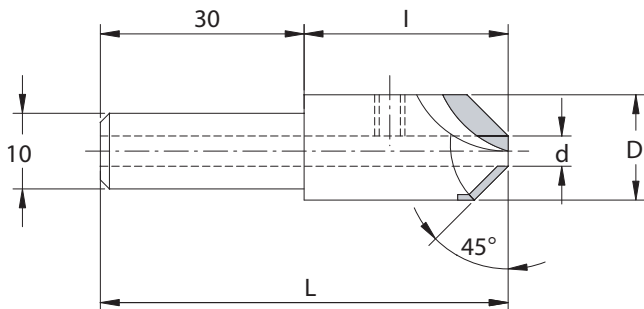

**7110 - 7111****SVASATORE PORTAPUNTA  
COUNTERSINK DRILL HOLDER****HSS**

<b>Codice Dx</b> <i>Rh Code</i>	<b>Codice Sx</b> <i>Lh Code</i>	<b>d</b> <i>d</i>	<b>D</b> <i>D</i>	<b>l</b> <i>l</i>	<b>L</b> <i>L</i>	<b>Cod. Prezzo</b> <i>Price Code</i>
7110.030.160	7111.030.160	3	16	30	60	C10
7110.035.160	7111.035.160	3,5	16	30	60	C10
7110.040.160	7111.040.160	4	16	30	60	C10
7110.050.160	7111.050.160	5	16	30	60	C10

**7115 - 7116****SVASATORE PORTAPUNTA  
COUNTERSINK DRILL HOLDER****HW**

<b>Codice Dx</b> <i>Rh Code</i>	<b>Codice Sx</b> <i>Lh Code</i>	<b>d</b> <i>d</i>	<b>D</b> <i>D</i>	<b>l</b> <i>l</i>	<b>L</b> <i>L</i>	<b>Cod. Prezzo</b> <i>Price Code</i>
7115.030.160	7116.030.160	3	16	30	60	G08
7115.035.160	7116.035.160	3,5	16	30	60	G08
7115.040.160	7116.040.160	4	16	30	60	G08
7115.050.160	7116.050.160	5	16	30	60	G08