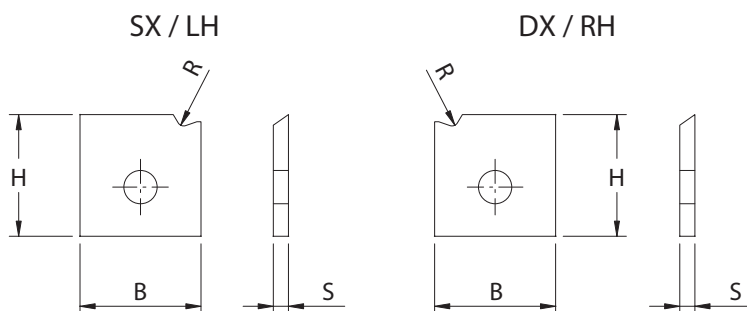

8206

COLTELLI A SAGOMATI IN HW INTEGRALE PER BORDATRICI SOLID CARBIDE PROFILE KNIVES FOR EDGE BANDERS

Ricambi per articolo 2280
Spare parts for article 2280

Codice Dx Rh code	Codice Sx Lh code	B B	H H	S S	Codice Prezzo/Price Code					
					6 pcs	12 pcs	24 pcs	36 pcs	60 pcs	96 pcs
8206.016.001	8206.016.002	16	15,7	2	D05	H04	B04	M03	H03	G03

8207

COLTELLI A SAGOMATI IN HW INTEGRALE PER BORDATRICI SOLID CARBIDE PROFILE KNIVES FOR EDGE BANDERS

Ricambi per articolo 2275
Spare parts for article 2275

Codice Dx Rh code	Codice Sx Lh code	B B	H H	S S	R R	Codice Prezzo/Price Code					
						6 pcs	12 pcs	24 pcs	36 pcs	60 pcs	96 pcs
8207.010.001	8207.010.002	16	16	2	1	D05	H04	B04	M03	H03	G03
8207.015.001	8207.015.002	16	16	2	1,5	D05	H04	B04	M03	H03	G03
8207.020.001	8207.020.002	16	16	2	2	D05	H04	B04	M03	H03	G03
8207.030.001	8207.030.002	16	16	2	3	D05	H04	B04	M03	H03	G03