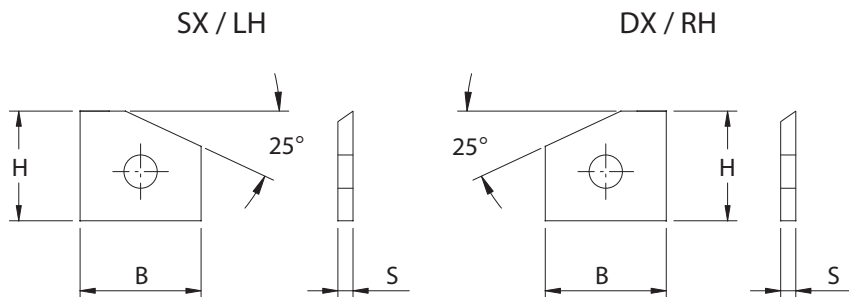

8206

COLTELLI A SAGOMATI IN HW INTEGRALE PER BORDATRICI SOLID CARBIDE PROFILE KNIVES FOR EDGE BANDERS

Ricambi per articolo 2280
Spare parts for article 2280

Codice Dx Rh code	Codice Sx Lh code	B B	H H	S S	Codice Prezzo/Price Code					
					6 pcs	12 pcs	24 pcs	36 pcs	60 pcs	96 pcs
8206.016.001	8206.016.002	16	15,7	2	D05	H04	B04	M03	H03	G03

8207

COLTELLI A SAGOMATI IN HW INTEGRALE PER BORDATRICI SOLID CARBIDE PROFILE KNIVES FOR EDGE BANDERS

Ricambi per articolo 2275
Spare parts for article 2275

Codice Dx Rh code	Codice Sx Lh code	B B	H H	S S	R R	Codice Prezzo/Price Code					
						6 pcs	12 pcs	24 pcs	36 pcs	60 pcs	96 pcs
8207.010.001	8207.010.002	16	16	2	1	D05	H04	B04	M03	H03	G03
8207.015.001	8207.015.002	16	16	2	1,5	D05	H04	B04	M03	H03	G03
8207.020.001	8207.020.002	16	16	2	2	D05	H04	B04	M03	H03	G03
8207.030.001	8207.030.002	16	16	2	3	D05	H04	B04	M03	H03	G03