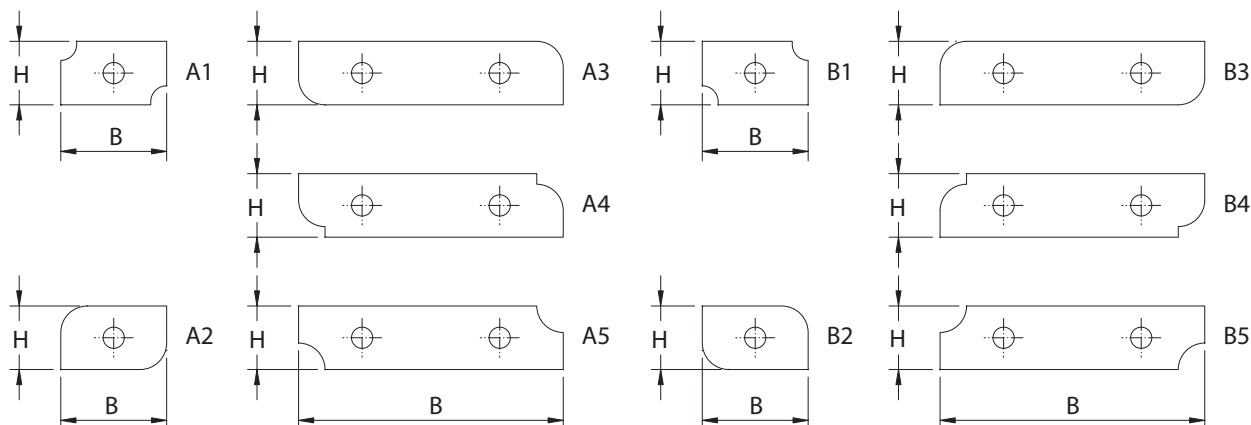

8240

COLTELLI SAGOMATI IN HW INTEGRALE PER GIUNZIONI FINGER JOINT SOLID CARBIDE PROFILE KNIVES

Ricambi per articolo 2480
Spare parts for article 2480

Codice Code	B B	H H	S S	Codice Prezzo/Price Code					
				6 pcs	12 pcs	24 pcs	36 pcs	60 pcs	96 pcs
8240.050.020	50	20	2	C07	D06	E05	B05	M04	H04
8240.060.020	60	20	2	A08	M06	M05	E05	E05	C05
8240.080.020	80	20	2	D11	M09	H08	E08	A08	H07

8245

COLTELLI SAGOMATI IN HW INTEGRALE SOLID CARBIDE PROFILE KNIVES

Ricambi per articolo 2515
Spare parts for article 2515

Codice Code	B B	H H	S S	Tipo Type	Codice Prezzo/Price Code					
					6 pcs	12 pcs	24 pcs	36 pcs	60 pcs	96 pcs
8245.000.001	20	12	1,5	A1	H03	D03	AA09	LA07	MA06	AA06
8245.000.002	20	12	1,5	A2	H03	D03	AA09	LA07	MA06	AA06
8245.000.003	50	12	1,5	A3	B04	H03	D03	A03	GA08	LA07
8245.000.004	50	12	1,5	A4	B04	H03	D03	A03	GA08	LA07
8245.000.005	50	12	1,5	A5	B04	H03	D03	A03	GA08	LA07
8245.000.011	20	12	1,5	B1	H03	D03	AA09	LA07	MA06	AA06
8245.000.012	20	12	1,5	B2	H03	D03	AA09	LA07	MA06	AA06
8245.000.013	50	12	1,5	B3	B04	H03	D03	A03	GA08	LA07
8245.000.014	50	12	1,5	B4	B04	H03	D03	A03	GA08	LA07
8245.000.015	50	12	1,5	B5	B04	H03	D03	A03	GA08	LA07