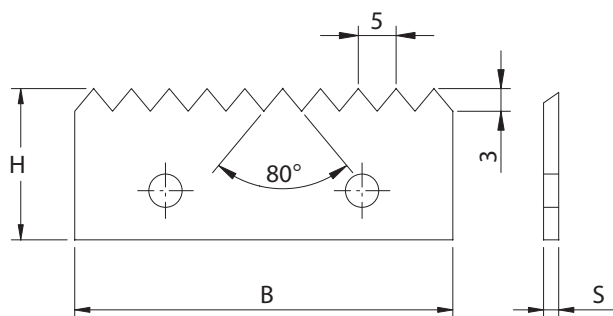

8240

COLTELLI SAGOMATI IN HW INTEGRALE PER GIUNZIONI FINGER JOINT SOLID CARBIDE PROFILE KNIVES

Ricambi per articolo 2480
Spare parts for article 2480

Codice Code	B B	H H	S S	Codice Prezzo/Price Code					
				6 pcs	12 pcs	24 pcs	36 pcs	60 pcs	96 pcs
8240.050.020	50	20	2	C07	D06	E05	B05	M04	H04
8240.060.020	60	20	2	A08	M06	M05	E05	E05	C05
8240.080.020	80	20	2	D11	M09	H08	E08	A08	H07

8245

COLTELLI SAGOMATI IN HW INTEGRALE SOLID CARBIDE PROFILE KNIVES

Ricambi per articolo 2515
Spare parts for article 2515

Codice Code	B B	H H	S S	Tipo Type	Codice Prezzo/Price Code					
					6 pcs	12 pcs	24 pcs	36 pcs	60 pcs	96 pcs
8245.000.001	20	12	1,5	A1	H03	D03	AA09	LA07	MA06	AA06
8245.000.002	20	12	1,5	A2	H03	D03	AA09	LA07	MA06	AA06
8245.000.003	50	12	1,5	A3	B04	H03	D03	A03	GA08	LA07
8245.000.004	50	12	1,5	A4	B04	H03	D03	A03	GA08	LA07
8245.000.005	50	12	1,5	A5	B04	H03	D03	A03	GA08	LA07
8245.000.011	20	12	1,5	B1	H03	D03	AA09	LA07	MA06	AA06
8245.000.012	20	12	1,5	B2	H03	D03	AA09	LA07	MA06	AA06
8245.000.013	50	12	1,5	B3	B04	H03	D03	A03	GA08	LA07
8245.000.014	50	12	1,5	B4	B04	H03	D03	A03	GA08	LA07
8245.000.015	50	12	1,5	B5	B04	H03	D03	A03	GA08	LA07