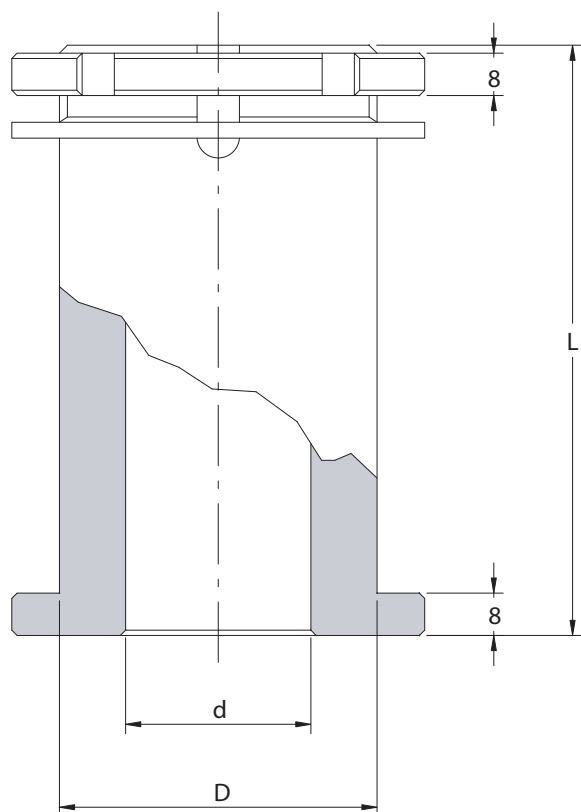

**8385****MOZZO PORTA UTENSILI  
CUTTER SLEEVES**

<b>Codice</b> <i>Code</i>	<b>D</b> <i>D</i>	<b>d</b> <i>d</i>	<b>L</b> <i>L</i>	<b>Cod. Prezzo</b> <i>Price Code</i>
8385.530.095	50	30	95	M15
8385.530.110	50	30	110	M15
8385.530.130	50	30	130	M15
8385.532.095	50	31,75 (1 1/4")	95	M15
8385.532.110	50	31,75 (1 1/4")	110	M15
8385.532.130	50	31,75 (1 1/4")	130	M15
8385.535.095	50	35	95	M15
8385.535.110	50	35	110	M15
8385.535.130	50	35	130	M15
8385.540.095	50	40	95	M15
8385.540.110	50	40	110	M15
8385.540.130	50	40	130	M15
8385.650.060	60	50	60	M15
8385.650.070	60	50	70	M15
8385.650.080	60	50	80	M15
8385.650.090	60	50	90	M15
8385.650.100	60	50	100	M15
8385.650.110	60	50	110	M15
8385.650.120	60	50	120	M15
8385.650.130	60	50	130	M15
8385.650.140	60	50	140	M15