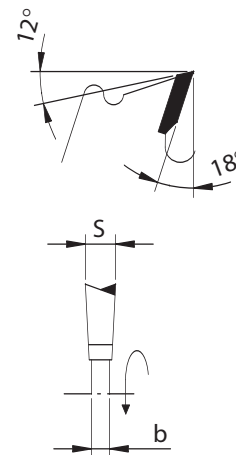

9010

LAMA CIRCOLARE CON LIMITATORE DI TRUCIOLO CHIP-LIMITER CIRCULAR SAW BLADE

Codice <i>Code</i>	D <i>D</i>	S <i>S</i>	b <i>b</i>	d <i>d</i>	NL <i>NL</i>	Z <i>Z</i>	Cod.Prezzo <i>Price Code</i>
9010.250.024	250	3,2	2,2	30		24+LT	L06
9010.251.024	250	3,2	2,2	35		24+LT	L06
9010.300.028	300	3,2	2,2	30+2	2/10/60	28+LT	H07
9010.301.028	300	3,2	2,2	35		28+LT	H07
9010.350.032	350	3,5	2,5	30+2	2/10/60	32+LT	B09
9010.351.032	350	3,5	2,5	35		32+LT	B09
9010.400.036	400	4,0	2,8	30+2	2/10/60	36+LT	H10
9010.401.036	400	4,0	2,8	35		36+LT	H10
9010.450.040	450	4,2	2,8	30+2	2/10/60	40+LT	B14
9010.451.040	450	4,2	2,8	35		40+LT	B14
9010.500.044	500	4,2	2,8	30+2	2/10/60	44+LT	E14
9010.501.044	500	4,2	2,8	35		44+LT	E14
9010.550.048	550	5,2	3,6	30+2	2/10/60	48+LT	D18
9010.551.048	550	5,2	3,6	35		48+LT	D18
9010.600.048	600	5,2	3,6	30+2	2/10/60	48+LT	L19
9010.601.048	600	5,2	3,6	35		48+LT	L19