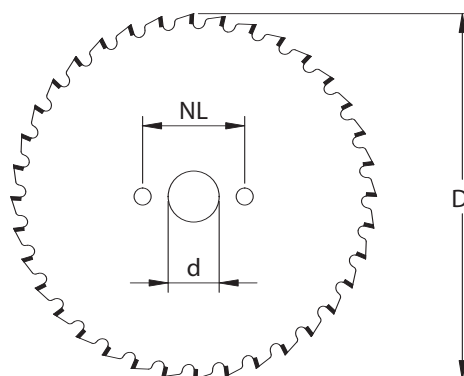

9010

LAMA CIRCOLARE CON LIMITATORE DI TRUCIOLO CHIP-LIMITER CIRCULAR SAW BLADE

Codice <i>Code</i>	D <i>D</i>	S <i>S</i>	b <i>b</i>	d <i>d</i>	NL <i>NL</i>	Z <i>Z</i>	Cod.Prezzo <i>Price Code</i>
9010.250.024	250	3,2	2,2	30		24+LT	L06
9010.251.024	250	3,2	2,2	35		24+LT	L06
9010.300.028	300	3,2	2,2	30+2	2/10/60	28+LT	H07
9010.301.028	300	3,2	2,2	35		28+LT	H07
9010.350.032	350	3,5	2,5	30+2	2/10/60	32+LT	B09
9010.351.032	350	3,5	2,5	35		32+LT	B09
9010.400.036	400	4,0	2,8	30+2	2/10/60	36+LT	H10
9010.401.036	400	4,0	2,8	35		36+LT	H10
9010.450.040	450	4,2	2,8	30+2	2/10/60	40+LT	B14
9010.451.040	450	4,2	2,8	35		40+LT	B14
9010.500.044	500	4,2	2,8	30+2	2/10/60	44+LT	E14
9010.501.044	500	4,2	2,8	35		44+LT	E14
9010.550.048	550	5,2	3,6	30+2	2/10/60	48+LT	D18
9010.551.048	550	5,2	3,6	35		48+LT	D18
9010.600.048	600	5,2	3,6	30+2	2/10/60	48+LT	L19
9010.601.048	600	5,2	3,6	35		48+LT	L19