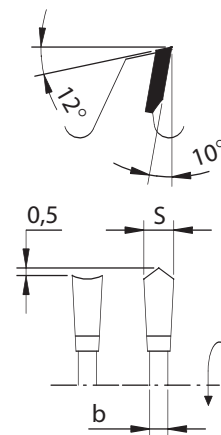

## LAMA CIRCOLARE CON TAGLIENTI CONCAVI CIRCULAR SAW BLADE WITH HOLLOW INVERTED V-TOOTH

<b>Codice</b> <i>Code</i>	<b>D</b> <i>D</i>	<b>S</b> <i>S</i>	<b>b</b> <i>b</i>	<b>d</b> <i>d</i>	<b>NL</b> <i>NL</i>	<b>Z</b> <i>Z</i>	<b>Cod.Prezzo</b> <i>Price Code</i>
9045.220.042	220	3,2	2,2	30+4	2/7/42+2/10/60	42	M11
9045.250.048	250	3,2	2,2	30+4	2/7/42+2/10/60	48	D12
9045.300.060	300	3,2	2,2	30+4	2/7/42+2/10/60	60	M13
9045.350.072	350	3,5	2,5	30+2	2/10/60	72	D15