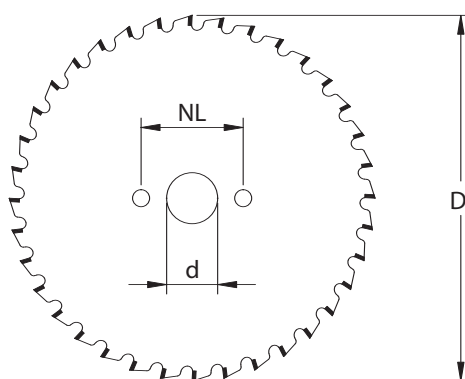

## LAMA CIRCOLARE CON TAGLIENTI CONCAVI CIRCULAR SAW BLADE WITH HOLLOW INVERTED V-TOOTH

<b>Codice</b> <i>Code</i>	<b>D</b> <i>D</i>	<b>S</b> <i>S</i>	<b>b</b> <i>b</i>	<b>d</b> <i>d</i>	<b>NL</b> <i>NL</i>	<b>Z</b> <i>Z</i>	<b>Cod.Prezzo</b> <i>Price Code</i>
9045.220.042	220	3,2	2,2	30+4	2/7/42+2/10/60	42	M11
9045.250.048	250	3,2	2,2	30+4	2/7/42+2/10/60	48	D12
9045.300.060	300	3,2	2,2	30+4	2/7/42+2/10/60	60	M13
9045.350.072	350	3,5	2,5	30+2	2/10/60	72	D15